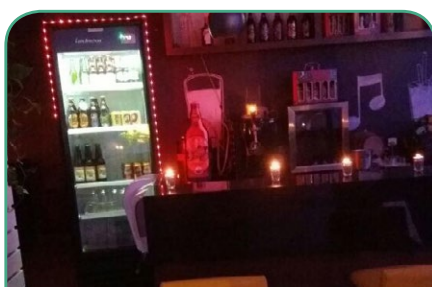

ibis *budget* Piracicaba