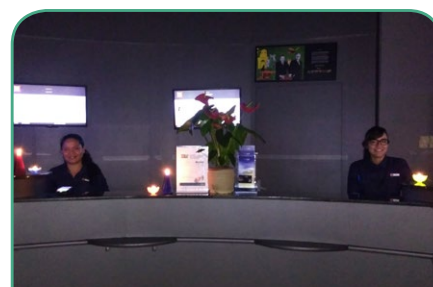

ibis Belém Aeroporto