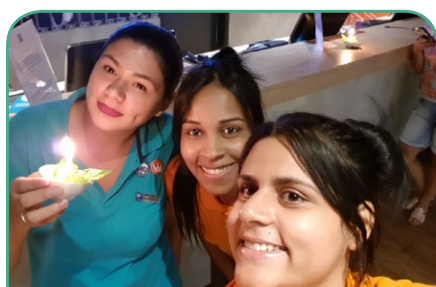

ibis *budget* Jundiaí