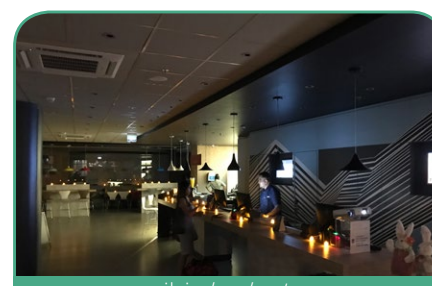

ibis *budget*
São Bernardo do Campo