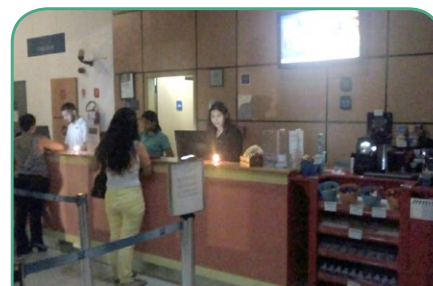

Combo ibis e ibis *budget* Tamboré