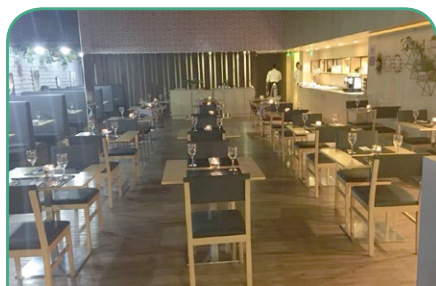

Hora do Planeta

A ação, realizada em todo o mundo, tem o objetivo de sensibilizar as pessoas sobre o consumo consciente de energia elétrica. Unidades da região participaram do movimento e apagaram suas luzes no dia 24/03, durante 60 minutos, e aproveitaram esse momento para realizar jantares a luz de velas e outras ações com os hóspedes. Confira!