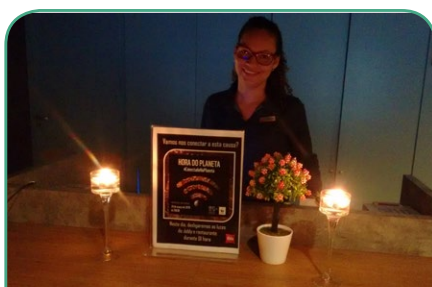

ibis Aracaju