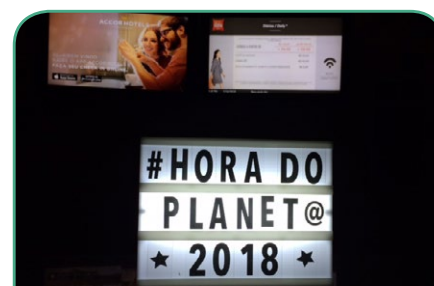

Hora do Planeta

A ação, realizada em todo o mundo, tem o objetivo de sensibilizar as pessoas sobre o consumo consciente de energia elétrica. Unidades da região participaram do movimento e apagaram suas luzes no dia 24/03, durante 60 minutos, e aproveitaram esse momento para realizar jantares a luz de velas e outras ações com os hóspedes. Confira!

ibis *budget* RJ Copacabana

ibis *budget* Santos Gonzaga

ibis *budget*
São Bernardo do Campo

ibis Curitiba Batel

ibis Fortaleza Centro de Eventos

ibis Fortaleza Praia de Iracema

ibis Goiânia

ibis Guarulhos

ibis Teresina

Mercure Brasília Líder

Mercure Florianópolis Centro

Mercure Florianópolis Convention

Mercure Guarulhos Aeroporto

Mercure Maceió

Mercure Manaus

Mercure RJ Copacabana