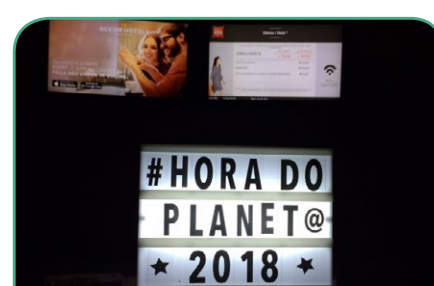

iHeppa! Edición 361

Hoteles

10 al 15 de abril

Hora del Planeta

La acción, realizada en todo el mundo, tiene el objetivo de sensibilizar a las personas sobre el consumo consciente de energía eléctrica. Unidades de la región participaron en el movimiento y apagaron sus luces el día 24/03, durante 60 minutos, y aprovecharon ese momento para realizar cenas a luz de velas y otras acciones con los huéspedes. ¡Vea!

ibis *budget* RJ Copacabana

ibis *budget* Santos Gonzaga

ibis *budget*
São Bernardo do Campo

ibis Curitiba Batel

ibis Fortaleza Centro de Eventos

ibis Fortaleza Praia de Iracema

ibis Goiânia

ibis Guarulhos

ibis Manaus Distrito

ibis Medellín

ibis RJ Botafogo

ibis Salvador Hangar Aeroporto

ibis Santiago Estacion Central

ibis São Luís

ibis Sorocaba

ibis SP Paulista

ibis Teresina

Mercure Brasília Líder

Mercure Florianópolis Centro

Mercure Florianópolis Convention

Mercure Guarulhos Aeroporto

Mercure Maceió

Mercure Manaus

Mercure RJ Copacabana