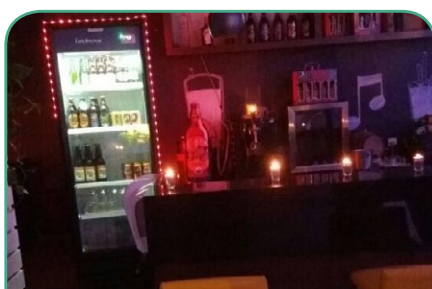

ibis *budget* Piracicaba