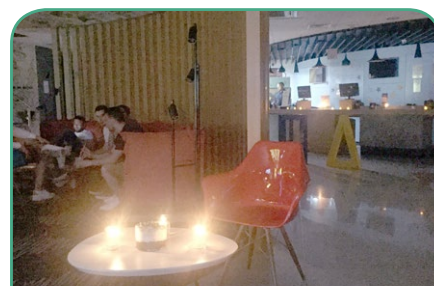

ibis RJ Botafogo