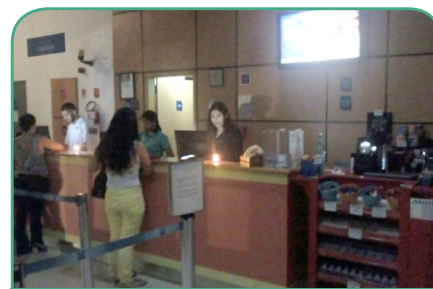

Combo ibis y ibis *budget* Tamboré