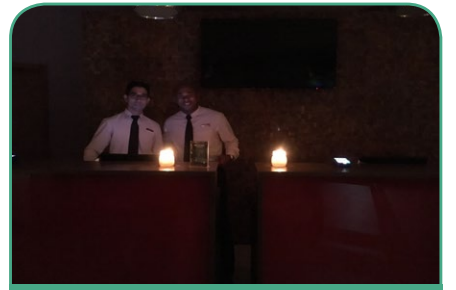

iHeppa! Edición 361

Hoteles

10 al 15 de abril

Hora del Planeta

La acción, realizada en todo el mundo, tiene el objetivo de sensibilizar a las personas sobre el consumo consciente de energía eléctrica. Unidades de la región participaron en el movimiento y apagaron sus luces el día 24/03, durante 60 minutos, y aprovecharon ese momento para realizar cenas a luz de velas y otras acciones con los huéspedes. ¡Vea!

ibis Teresina

Mercure Brasília Líder

Mercure Florianópolis Centro

Mercure Florianópolis Convention

Mercure Guarulhos Aeroporto

Mercure Maceió

Mercure Manaus

Mercure RJ Copacabana