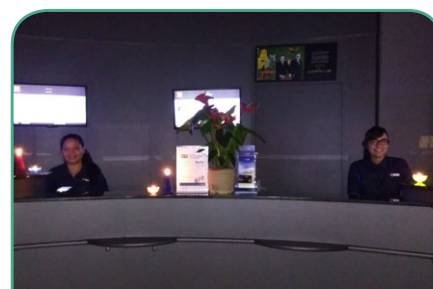

ibis Belém Aeroporto