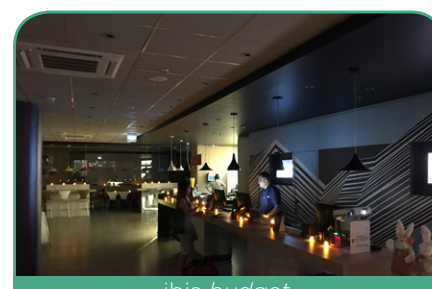

ibis *budget*
São Bernardo do Campo